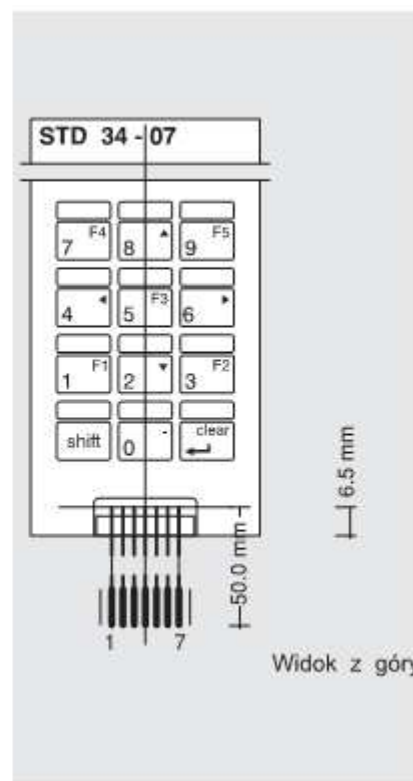

Uniwersalna klawiatura membranowa 12 klawiszowa STD 34-07; 34-13

Wymiary (mm)		51,7 x 116,7	
Numer katalogowy		STD 34-07 STD 34-13	
Kolorystyka	tło	- RAL 7035	
	przyciski	- RAL 7031	
Połączenia elektryczne (według kolejności pinów)		STD 34-07	STD 34-13
	1.	7 - 8 - 9	masa
	2.	4 - 5 - 6	shift
	3.	1 - 2 - 3	1
	4.	shift - 0 - enter	4
	5.	shift - 1 - 4 - 7	7
	6.	0 - 2 - 5 - 8	0
	7.	enter	2
	8.	-	5
	9.	-	8
	10.	-	enter
	11.	-	3
	12.	-	6
13.	-	9	
Złącze		TTR non ZIF kątowe w rastrze 2,54 mm	