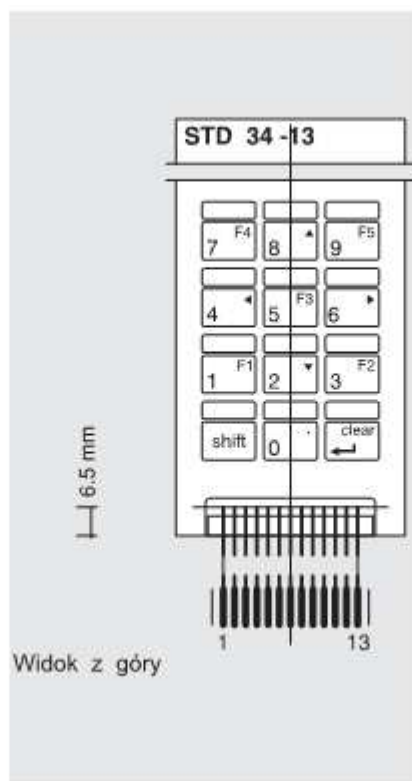

Uniwersalna klawiatura membranowa 12 klawiszowa STD 34-07; 34-13

Wymiary (mm)		51,7 x 116,7	
Numer katalogowy		STD 34-07 STD 34-13	
Kolorystyka	tło	- RAL 7035	
	przyciski	- RAL 7031	
Połączenia elektryczne (według kolejności pinów)		STD 34-07	STD 34-13
	1.	7 - 8 - 9	masa
	2.	4 - 5 - 6	shift
	3.	1 - 2 - 3	1
	4.	shift - 0 - enter	4
	5.	shift - 1 - 4 - 7	7
	6.	0 - 2 - 5 - 8	0
	7.	enter	2
	8.	-	5
	9.	-	8
	10.	-	enter
	11.	-	3
	12.	-	6
13.	-	9	
Złącze		TTR non ZIF kątowe w rastrze 2,54 mm	