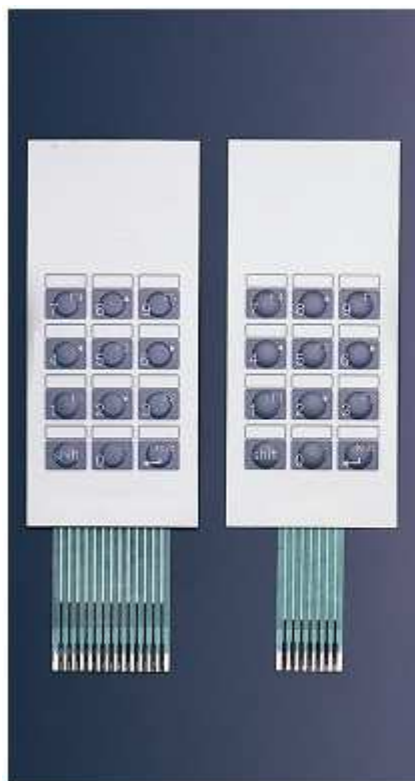

Uniwersalna klawiatura membranowa 12 klawiszowa STD 34-07; 34-13

Wymiary (mm)		51,7 x 116,7	
Numer katalogowy		STD 34-07 STD 34-13	
Kolorystyka	tło	- RAL 7035	
	przyciski	- RAL 7031	
Połączenia elektryczne (według kolejności pinów)		STD 34-07	STD 34-13
	1.	7 - 8 - 9	masa
	2.	4 - 5 - 6	shift
	3.	1 - 2 - 3	1
	4.	shift - 0 - enter	4
	5.	shift - 1 - 4 - 7	7
	6.	0 - 2 - 5 - 8	0
	7.	enter	2
	8.	-	5
	9.	-	8
	10.	-	enter
	11.	-	3
	12.	-	6
13.	-	9	
Złącze		TTR non ZIF kątowe w rastrze 2,54 mm	