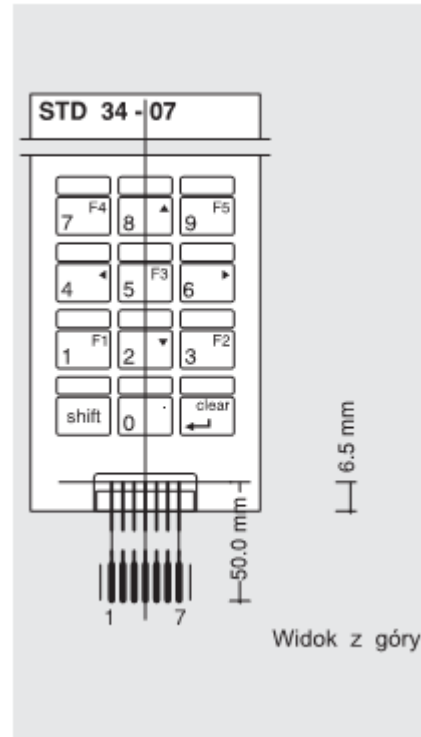

Uniwersalna klawiatura membranowa 12 klawiszowa STD 34-07.2

Wymiary (mm)		51,7 x 116,7 możliwość obcięcia
Numer katalogowy		STD 34-07.2
Kolorystyka	tło	- RAL 9018
	przyciski	- RAL 7039
Połączenia elektryczne (wg kolejności pinów)	1.	7 - 8 - 9
	2.	4 - 5 - 6
	3.	1 - 2 - 3
	4.	shift - 0 - enter
	5.	shift - 1 - 4 - 7
	6.	0 - 2 - 5 - 8
	7.	enter - 3 - 6 - 9
Złącze		TTR non ZIF kątowe w rastrze 2,54 mm