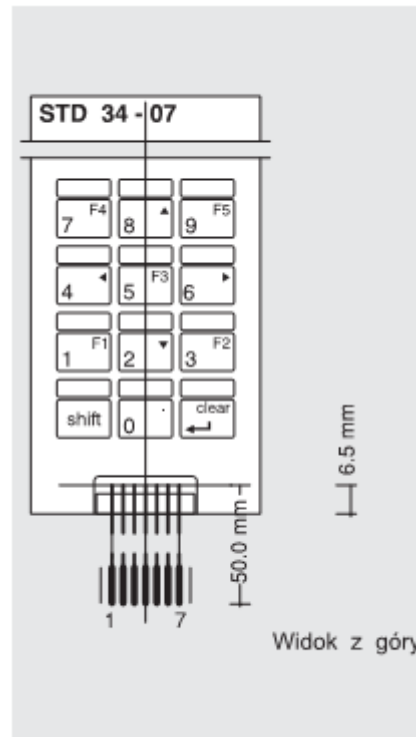

Uniwersalna klawiatura membranowa 12 klawiszowa STD 34-07.OP

Wymiary (mm)		56 x 82
Numer katalogowy		STD 34-07.OP
Kolorystyka	tło	- czarne
	przyciski	- RAL 9002 - RAL 1003
Połączenia elektryczne	1.	1 - 4 - 7 - *
	2.	2 - 5 - 8 - 0
	3.	3 - 6 - 9 - #
	4.	* - 0 - #
	5.	7 - 8 - 9
	6.	4 - 5 - 6
	7.	1 - 2 - 3
Złącze		Zaszywane CRIMPFLEX kątowe w rastrze 2,54 mm