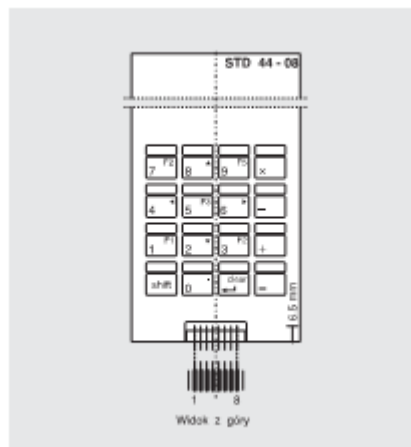

Uniwersalna klawiatura membranowa 16 klawiszowa STD 44-08.2 klawisze kwadratowe

Wymiary (mm)		70,8 x 155,8
Numer katalogowy		STD 44-08.2
Kolorystyka	tło	- RAL 9018
	przyciski	- RAL 7039
Połączenia elektryczne (wg kolejności pinów)	1.	7 - 8 - 9 - x
	2.	4 - 5 - 6 - -
	3.	1 - 2 - 3 - +
	4.	shift - 0 - enter - =
	5.	shift - 1 - 4 - 7
	6.	0 - 2 - 5 - 8
	7.	enter - 3 - 6 - 9
	8.	= - + - - - x
Złącza		TTR non ZIF kątowe w rastrze 2,54 mm