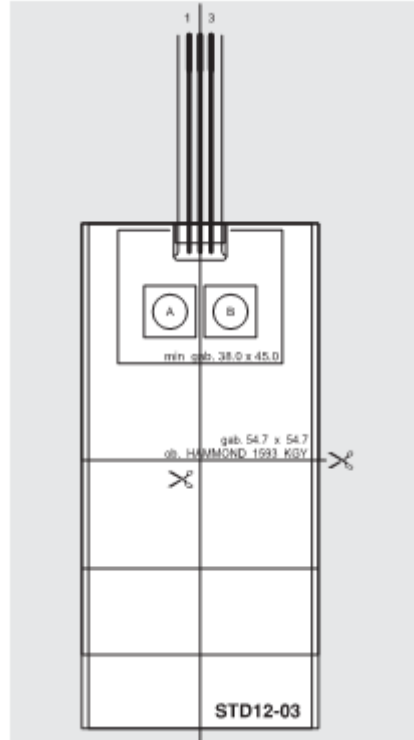

Uniwersalna klawiatura membranowa 2 klawiszowa STD 12-03

Wymiary		54,7 x 116,7 możliwość obciążenia
Numer katalogowy		STD 12-03
Kolorystyka	tło	- RAL 7031
	przyciski	- RAL 9018
Połączenia elektryczne (wg kolejności pinów)	1.	A
	2.	B
	3.	masa
	4.	—
	5.	—
	6.	—
	7.	—
Złącze		TTR, non ZIF kątowe w rastrze 2,54 mm