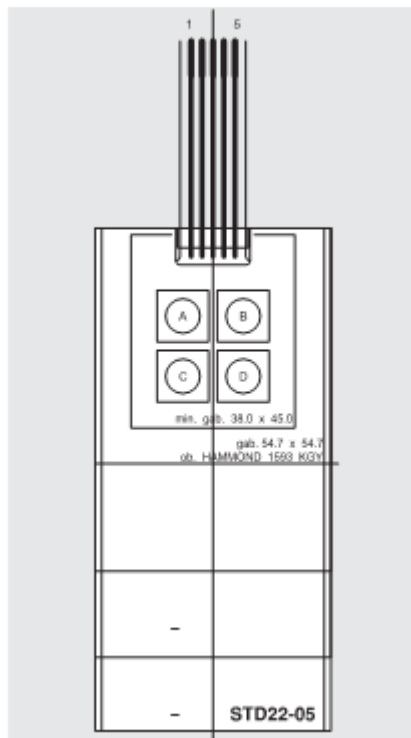

Uniwersalna klawiatura membranowa 4 klawiszowa STD 22-05

Wymiary (mm)		54,7 x 116,7 możliwość obcięcia
Numer katalogowy		STD 22-05
Kolorystyka	tło	- RAL 7031
	przyciski	- RAL 9018
Połączenia elektryczne	1.	C
	2.	A
	3.	D
	4.	B
	5.	masa
	6.	-
	7.	-
Złącze		zaszywane CRIMPFLEX, kątowe w rastrze 2,54 mm