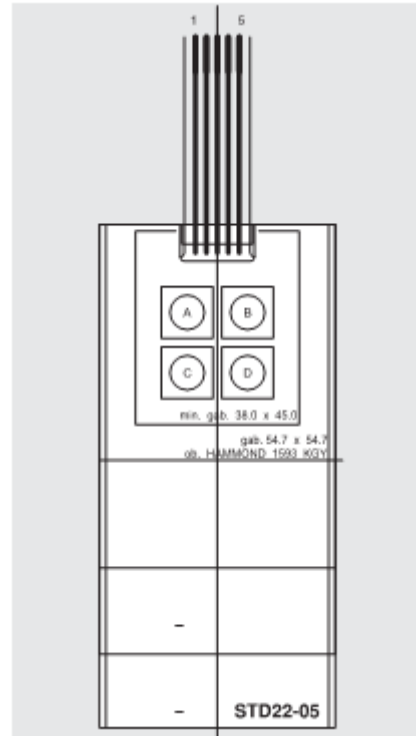

Uniwersalna klawiatura membranowa 4 klawiszowa STD 22-05.2/1 klawisz żółty

Wymiary (mm)		54,7 x 116,7 możliwość obcięcia
Numer katalogowy		STD 22-05.2/1
Kolorystyka	tło	- RAL 7043
	przyciski	- RAL 1003
Połączenia elektryczne	1.	C
	2.	A
	3.	D
	4.	B
	5.	masa
	6.	-
	7.	-
Złącze		TTR non ZIF kątowe w rastrze 2,54 mm