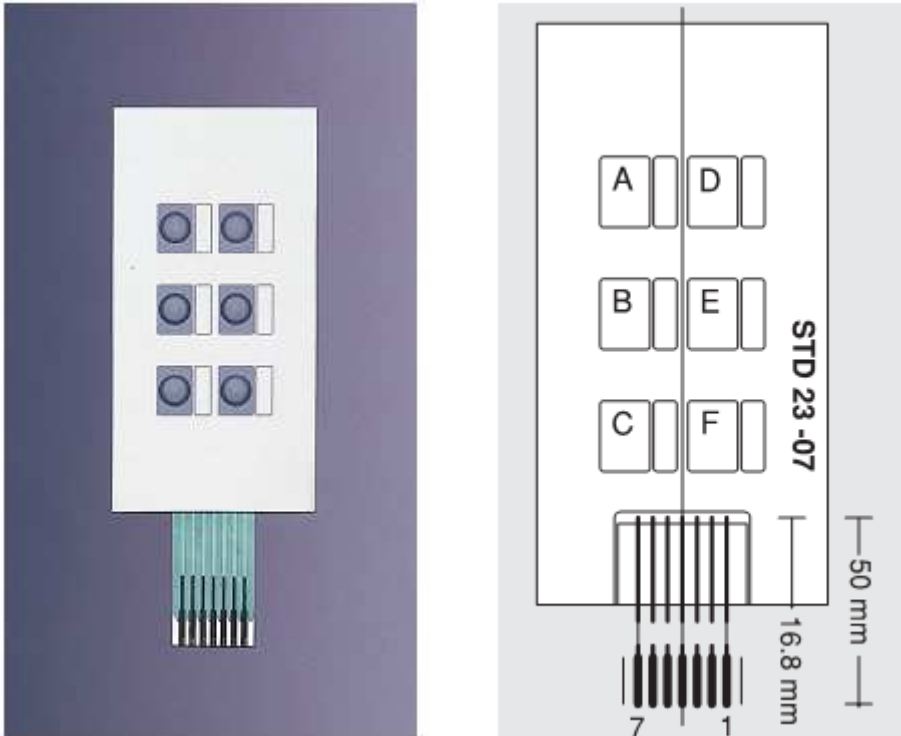

Uniwersalna klawiatura membranowa 6 klawiszowa STD 23-07

Wymiary (mm)		100,0 x 50,0
Numer katalogowy		STD 23-07
Kolorystyka	tło	- RAL 7035
	przyciski	- RAL 7031
Połączenia elektryczne	1.	masa
	2.	F
	3.	E
	4.	D
	5.	C
	6.	B
	7.	A
Złącze		TTR non ZIF kątowe w rastrze 2,54 mm