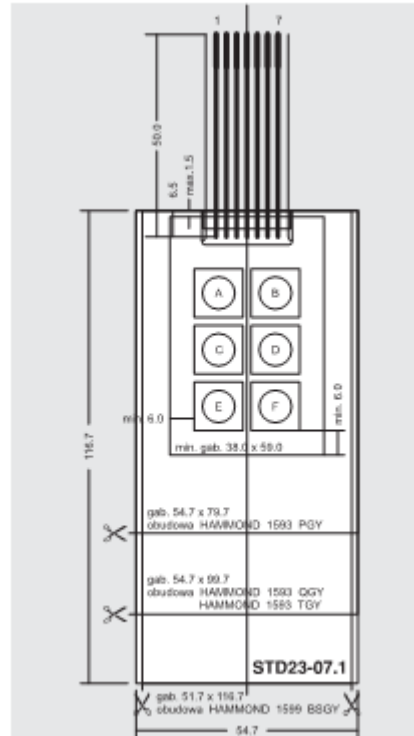

Uniwersalna klawiatura membranowa 6 klawiszowa STD 23-07.1

Wymiary (mm)		54,7 x 116,7 możliwość obcięcia
Numer katalogowy		STD 23-07.1
Kolorystyka	tło	- RAL 7031
	przyciski	- RAL 9018
Połączenia elektryczne	1.	E
	2.	C
	3.	A
	4.	F
	5.	D
	6.	B
	7.	wspólny
Złącze		zaszywane CRIMPFLEX kątowe w rastrze 2,54 mm